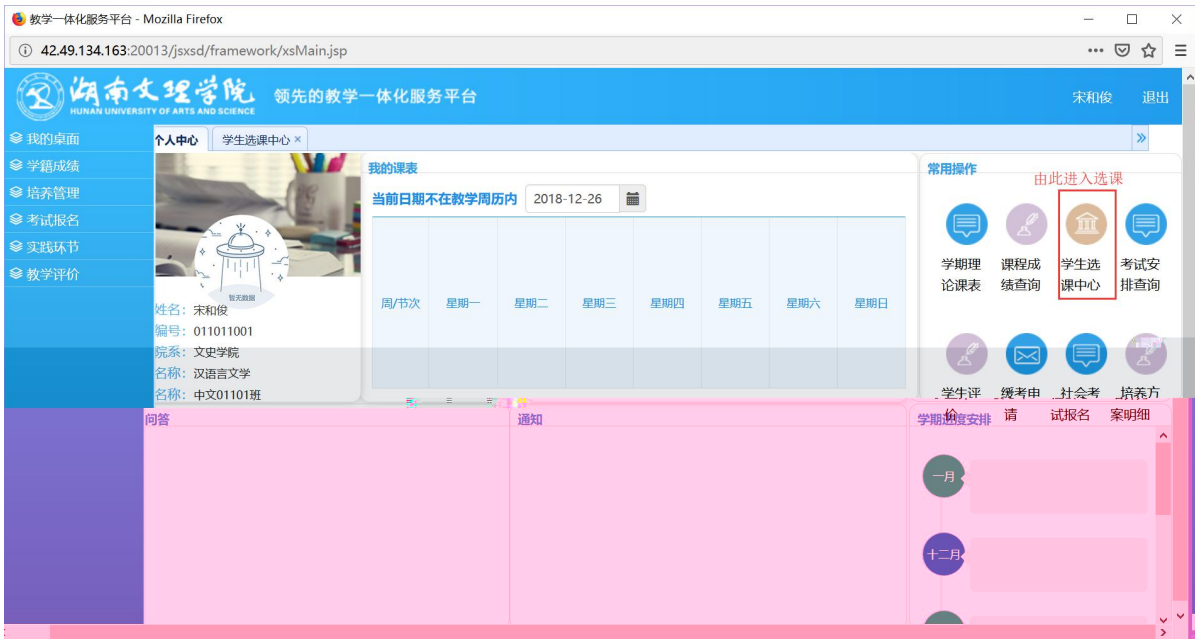

### 用户登录

请输入账号

请输入密码

忘记密码

登录

温馨提示: 推荐使用IE9以上浏览器以及360极速模式。

Copyright © 2017 湖南蓝盾科技发展有限公司 (R4.4)

选课学分情况