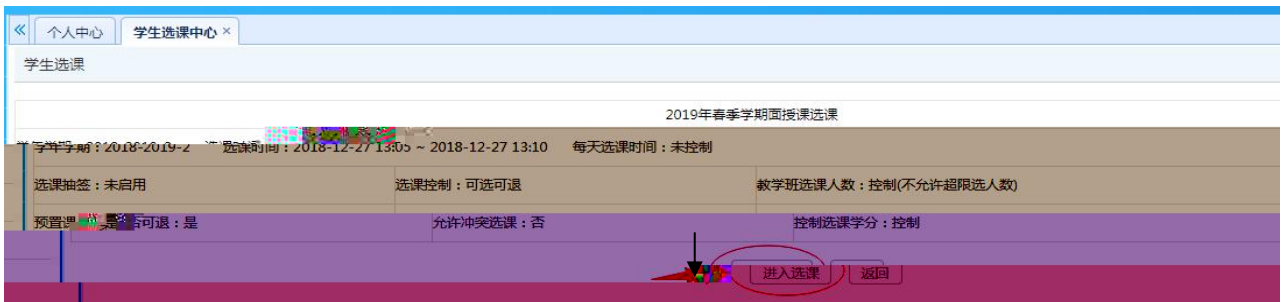

### 用户登录

请输入账号

请输入密码

忘记密码

登录

温馨提示: 推荐使用IE9以上浏览器以及360极速模式。

Copyright © 2017 湖南蓝盾科技发展有限公司 (R4.4)

选课学分情况

**公选课选课**

本学期选课学分/门数要求及已选情况							
	最高总学分	专业内跨年级选课(控制)		跨专业选课(控制)		校公共选修课选课(控制)	
		学分	门数	学分	门数	学分	门数
设置(控制)要求	不控制	不控制	不控制	不控制	不控制	2	1
已选统计	20.0	0.0	0	0.0	0	0.0	0

快捷导航：教学院（部）

党群机构

行政教辅机构

信息系统

国际交流

数字图书馆